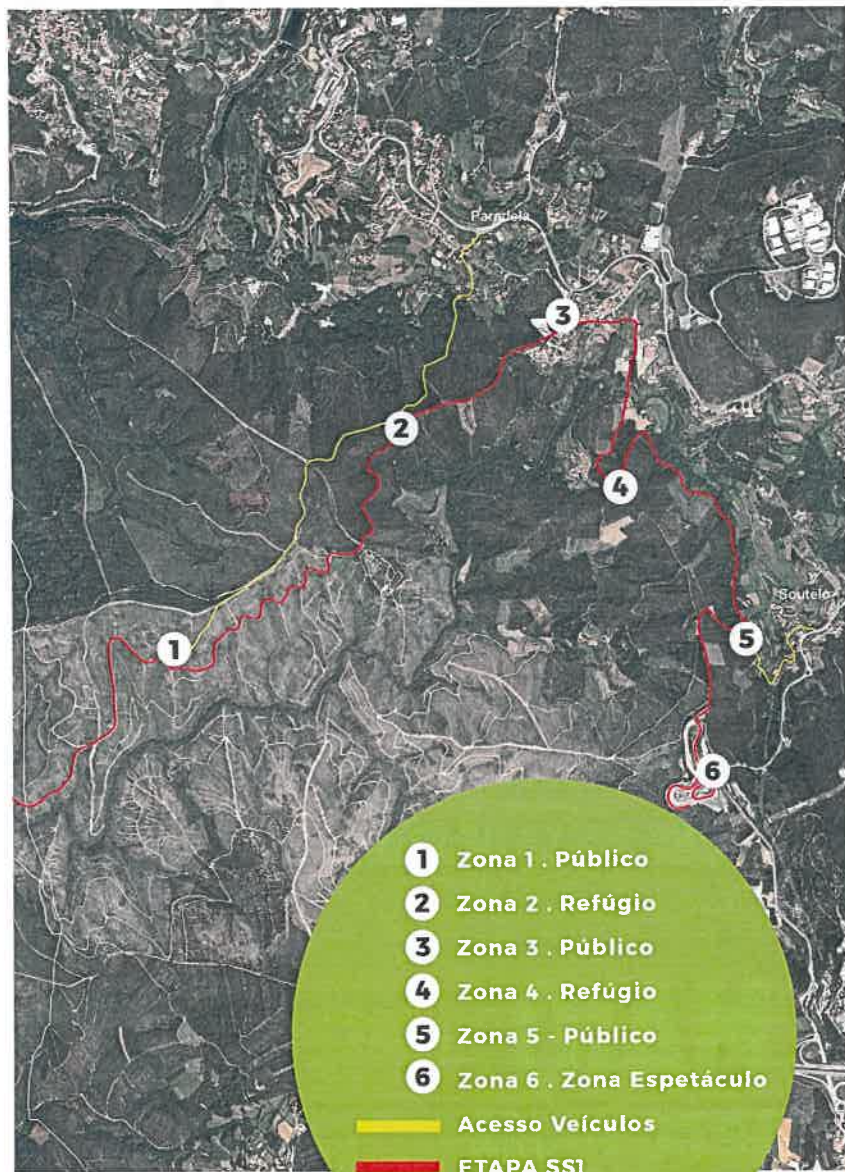

NUNCA

- Se desloque para zonas proibidas
- Ande no troço
- Se posicione no troço
- Fique abaixo do nível do troço
- Se coloque à frente de setas ou sinais
- Esteja em zonas proibidas
- Esteja em cima de paredes ou vedações
- Se posicione perto dos limites do troço
- Bloqueie vias de emergência
- Ponha em causa a sua segurança ou dos pilotos
- Esteja distraído
- Remova setas ou sinais do troço
- Seja você a interromper a especial
- Caminhe no troço 30 minutos antes do primeiro carro

SS1 - ÁGUEDA / SEVER
SS2 - SEVER / ALBERGARIA

VODAFONE RALLY DE PORTUGAL

WWW.RALLYDEPORTUGAL.PT

7 MAIO
SEVER DO VOUGA

ETAPA SS2 - SEVER/ALBERGARIA

- 1 Zona 1. Refúgio
- 2 Zona 2. Público
- 3 Zona 2. Refúgio
- 4 Zona 2. Refúgio
- Acesso Vehículos
- ETAPA SS2 Sever - Albergaria

ETAPA SS1 - AGUEDA/SEVER

- 1 Zona 1. Público
- 2 Zona 2. Refúgio
- 3 Zona 3. Público
- 4 Zona 4. Refúgio
- 5 Zona 5 - Público
- 6 Zona 6. Zona Espetaculo
- Acesso Vehículos
- ETAPA SS1 Agueda - Sever

ETAPA SS1 - ÁGUEDA/SEVER

ETAPA SS2 - SEVER/ALBERGARIA